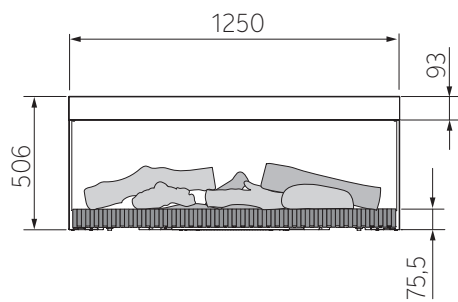

Vue de devant