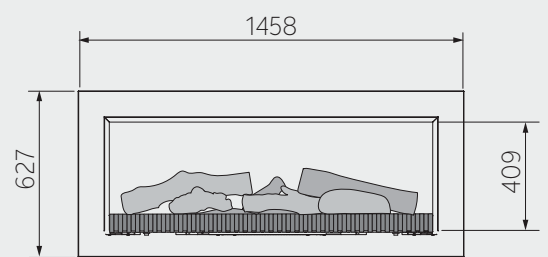

Vue de devant