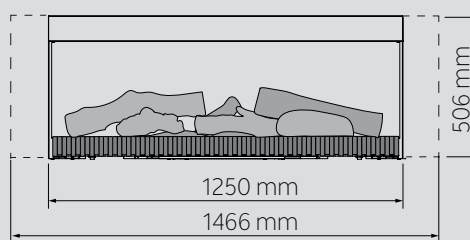

Kalfire E-series Assortment

KALFIRE E-55"

KALFIRE E-65"

E-SERIES -INDÉPENDENT

KALFIRE E-SERIES

La série Kalfire E est disponible en deux modèles différents : le Kalfire E-55" et le Kalfire E-65". Ces modèles s'alignent parfaitement avec des téléviseurs de 55" et 65" respectivement. En option, chaque modèle de la série E peut être agrémenté d'un cadre design ou d'un mur média, avec ou sans une bande LED supplémentaire.

ÉTENDUE DE LIVRAISON :

- Module de cheminée (armature métallique, boîtier électronique (E-box), écran de masquage, écran arrière, éclairage de cheminée, chauffage)
- Fond design avec ensemble de bûches intégré et éclairage
- Ensemble d'ancrage mural avec ancrages murales, vis et chevilles murales
- Gabarit de perçage
- Câble d'alimentation de 2 mètres
- Télécommande
- Chiffon en microfibre antistatique
- Guide d'installation et d'utilisation