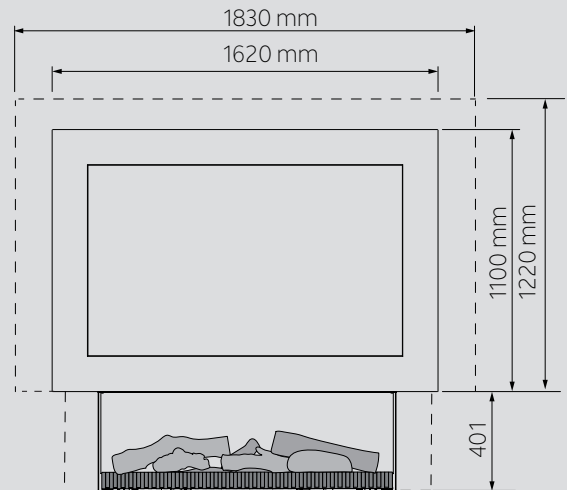

E-SERIES - MUR MÉDIA

ÉTENDUE DE LIVRAISON DESIGN FRAME :

- Cadre design (entièrement assemblé)
- Kit de montage avec supports de suspension, vis et chevilles murales
- Gabarit de perçage
- Option : Bande LED incluant un connecteur pour intégration avec l'éclairage de la cheminée. Livré séparément.

ÉTENDUE DE LIVRAISON MUR MÉDIA :

- Mur média (entièrement assemblé)
- Kit de montage avec supports de suspension, vis et chevilles murales
- Gabarit de perçage
- Option : Bande LED incluant un connecteur pour intégration avec l'éclairage de la cheminée. Monté sur le mur média.