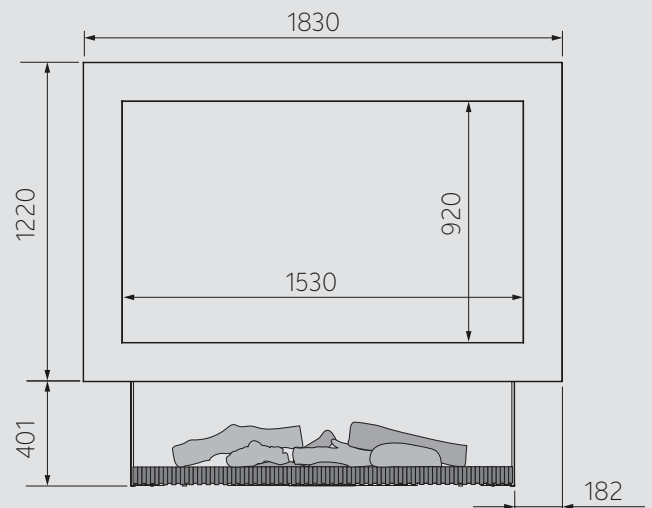

### Dimensions

Largeur (mm) :	1250
Hauteur (mm) :	506
Profondeur (mm) :	275

### Dimensions

Largeur (mm) :	1466
Hauteur (mm) :	506
Profondeur (mm) :	275

## Kalfire E-65" avec Design Frame

Vue du dessus

Vue de devant

## Kalfire E-65" avec Mur Média

Vue du dessus

Vue de devant

*Kalfire E-55"*

*Kalfire E-65" avec Design frame*

*Kalfire E-65" avec Mur Média Wall*