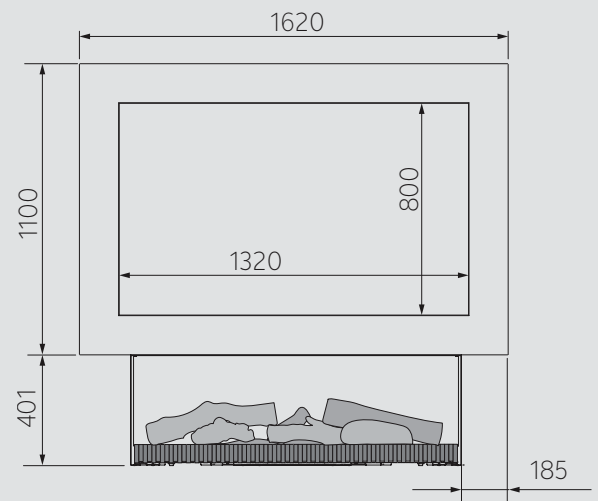

### Dimensions

Largeur (mm) :	1250
Hauteur (mm) :	506
Profondeur (mm) :	275

## Kalfire E-55"

Vue du dessus

Vue de devant

## Kalfire E-55" avec Design Frame

Vue du dessus

Vue de devant

## Kalfire E-55" avec Mur Média

Vue du dessus

Vue de devant