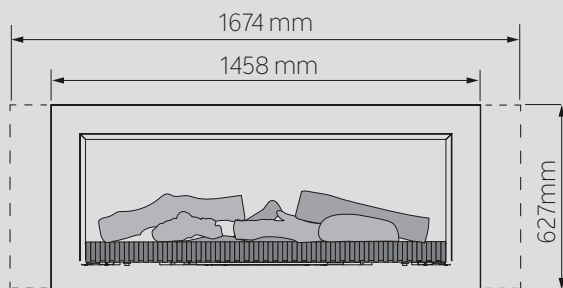

E SERIES

E-SERIES - DESIGN FRAME