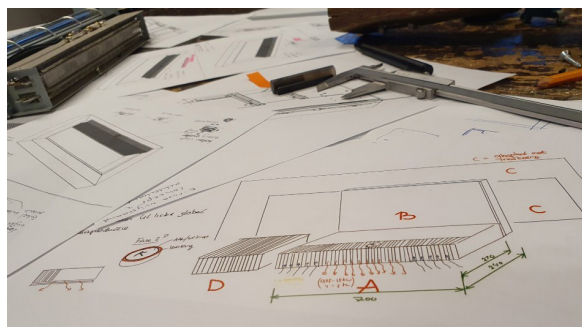

PROFESSIONNALISME

QUALITÉ ET GARANTIE

Chez Kalfire, l'artisanat est au cœur de nos préoccupations. Nos foyers entièrement électriques sont conçus et développés aux Pays-Bas, où toute la fabrication a également lieu. Nous sommes pleinement convaincus de la qualité de nos produits. C'est pourquoi nous offrons une garantie de deux ans sur nos foyers électriques.

La série Kalfire E est constamment en développement. En coulisses, nous travaillons dur sur des mises à jour futures qui rendront le produit encore meilleur et plus innovant.