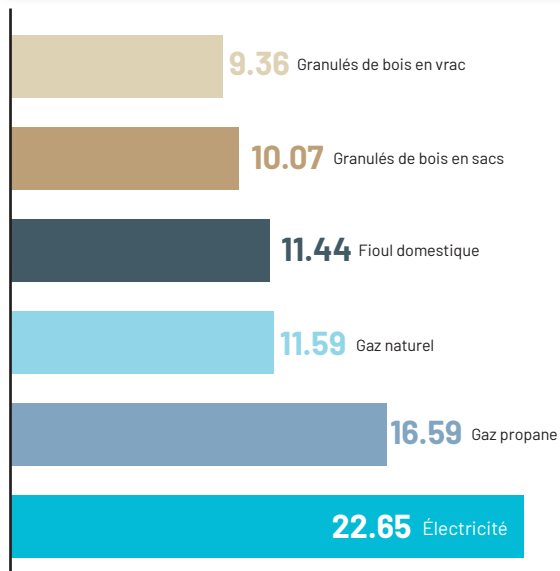

Au cours de l'année 2022, l'ensemble des professionnels du secteur a dû faire face à une hausse fulgurante de la demande. Cette hausse est liée à plusieurs facteurs :

- les utilisateurs déjà équipés d'un appareil à granulé ayant une autre énergie plus coûteuse (fioul, électricité) ont davantage utilisé le granulé
- les consommateurs inquiets (contexte anxiogène post COVID) ont commandé plus tôt et en plus grande quantité
- les consommateurs équipés d'énergies fossiles coûteuses et polluantes ont décidé de se tourner vers d'autres énergies comme le granulé de bois (Ma Prime Rénov et interdiction de renouvellement des appareils au fioul depuis le 1^{er} juillet)

Face à cette importante demande inattendue, les distributeurs ont fait le choix de réguler pour éviter de se retrouver dans une situation trop critique durant l'hiver, et d'importer d'avantage.

En effet, un des arguments forts de cette filière est qu'il s'agit d'une énergie locale, une énergie de proximité. La filière a les moyens de se développer au niveau national, et donc de dynamiser les territoires en créant de l'activité et de l'emploi local.

Le modèle étant basé sur l'autosuffisance, la filière construit de nouvelles usines de granulation et étend certaines lignes de production pour atteindre 1 million de tonnes complémentaires d'ici 2024 et un doublement de la capacité de production d'ici 2028.

*SOURCE / www.propellet.fr

LE GRANULÉ DE BOIS RESTE TOUJOURS L'ÉNERGIE LA PLUS ÉCONOMIQUE

parmi les solutions existantes.

Le bouclier tarifaire limite encore le prix de l'électricité et du gaz, mais la fin programmée du dispositif va renforcer la compétitivité du granulé de bois.