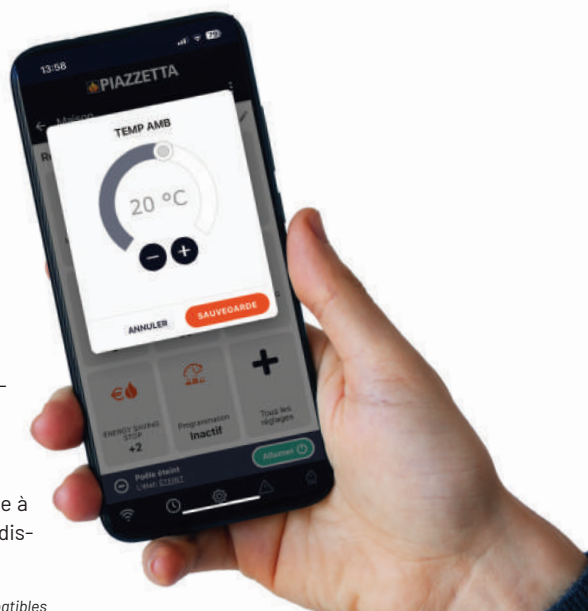

PILOTEZ VOTRE POÊLE À DISTANCE

L'application mobile My Piazzetta vous permet de piloter votre poêle* via smartphone ou tablette. Grâce à son couplage à la télécommande thermostatique, vous pourrez :

- Allumer/éteindre votre poêle
- Régler la puissance de chauffe
- Régler la puissance des ventilateurs Multifuoco® de manière indépendante (sauf pour la gamme Trend Line)
- Régler la température souhaitée dans la pièce
- Programmer l'allumage, l'extinction ainsi que la température à atteindre (chronothermostat), sur 6 plages quotidiennes
- Enregistrer plusieurs poêles.

Il suffit de connecter votre télécommande à votre box internet, grâce à un boîtier WIFI en option, afin d'accéder aux différentes fonctions à distance, au bureau, chez vos amis, au restaurant...